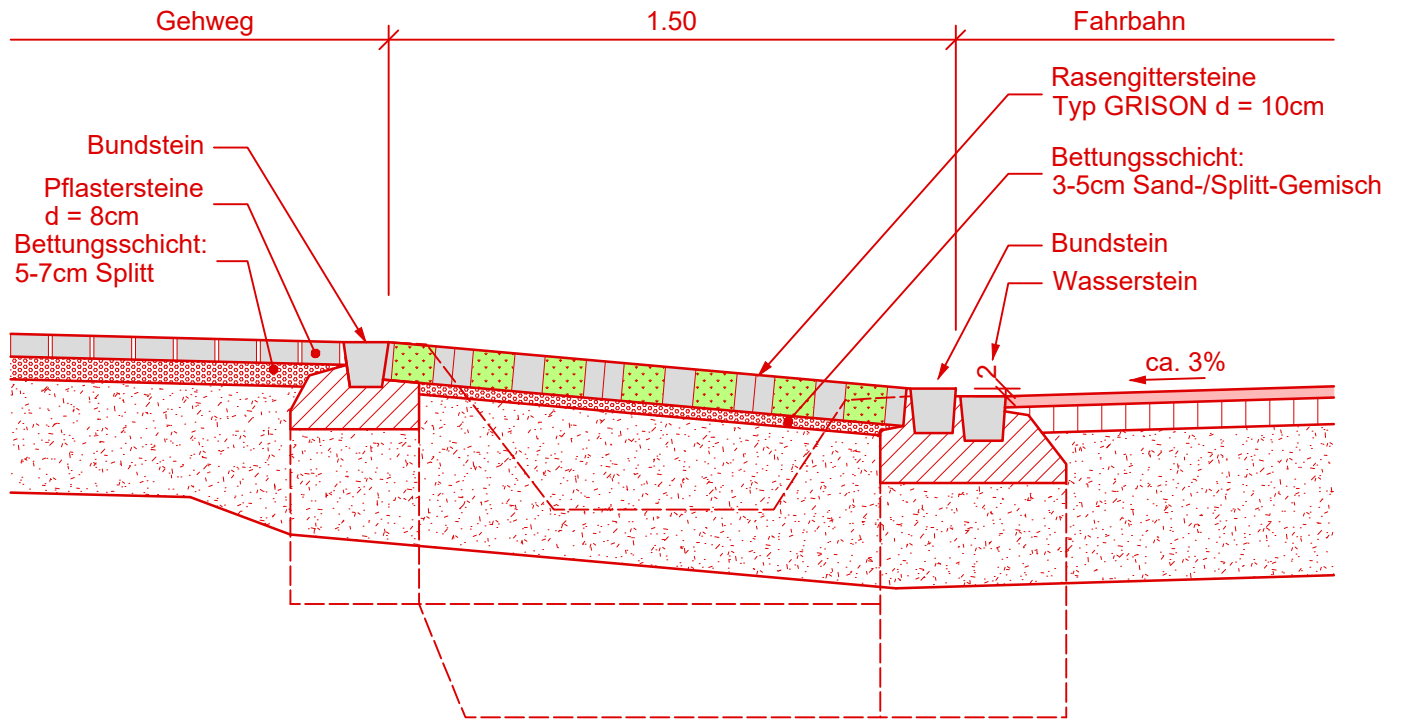

Schnitt Rasengittersteine 1:20

© COPYRIGHT
Das Urheberrecht an dieser Zeichnung und allen Beilagen, die dem Empfänger persönlich anvertraut sind, verbleiben jederzeit der HOLINGER AG. Ohne unsere schriftliche Genehmigung darf diese nicht kopiert oder vervielfältigt, auch niemals dritten Personen mitgeteilt oder zugänglich gemacht werden.

DATUM	GEZ.	KONTR.	VIS.
11.08.2023	KNA	BOF	BOF

P:\Winterthur\CHW10012\Plaene\02-Planbearbeitung\CHW10012.31.dwg