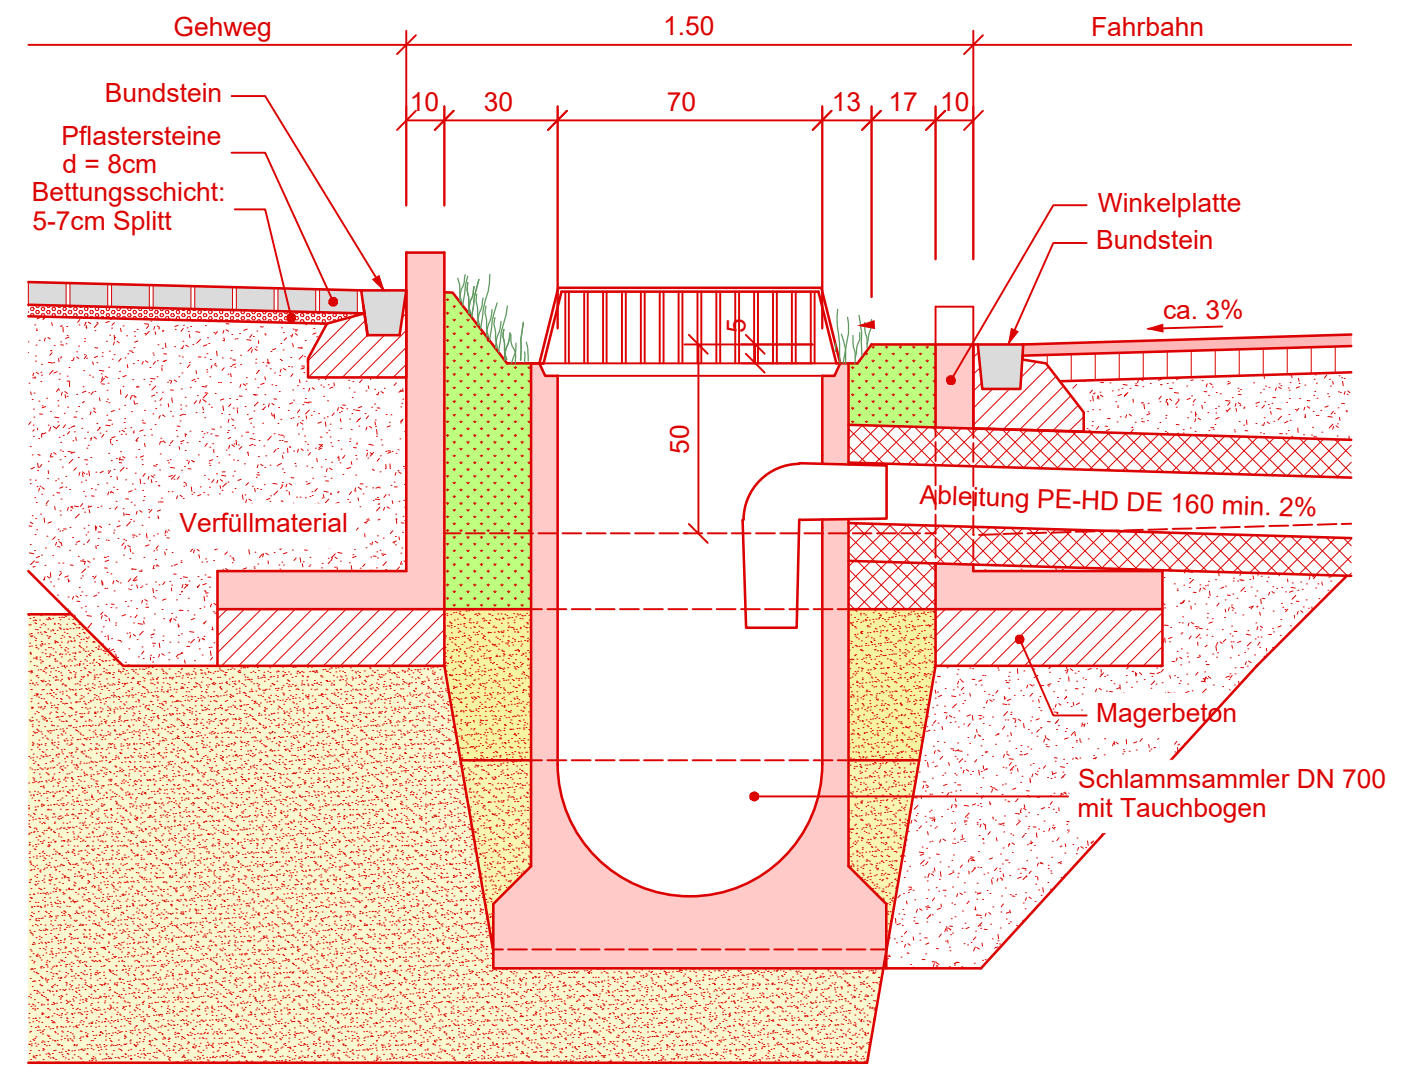

Schnitt Tiefbeet 1:20

Schnitt Tiefbeet Überlauf 1:20

DATUM	GEZ.	KONTR.	VIS.
11.08.2023	KNA	BOF	BOF