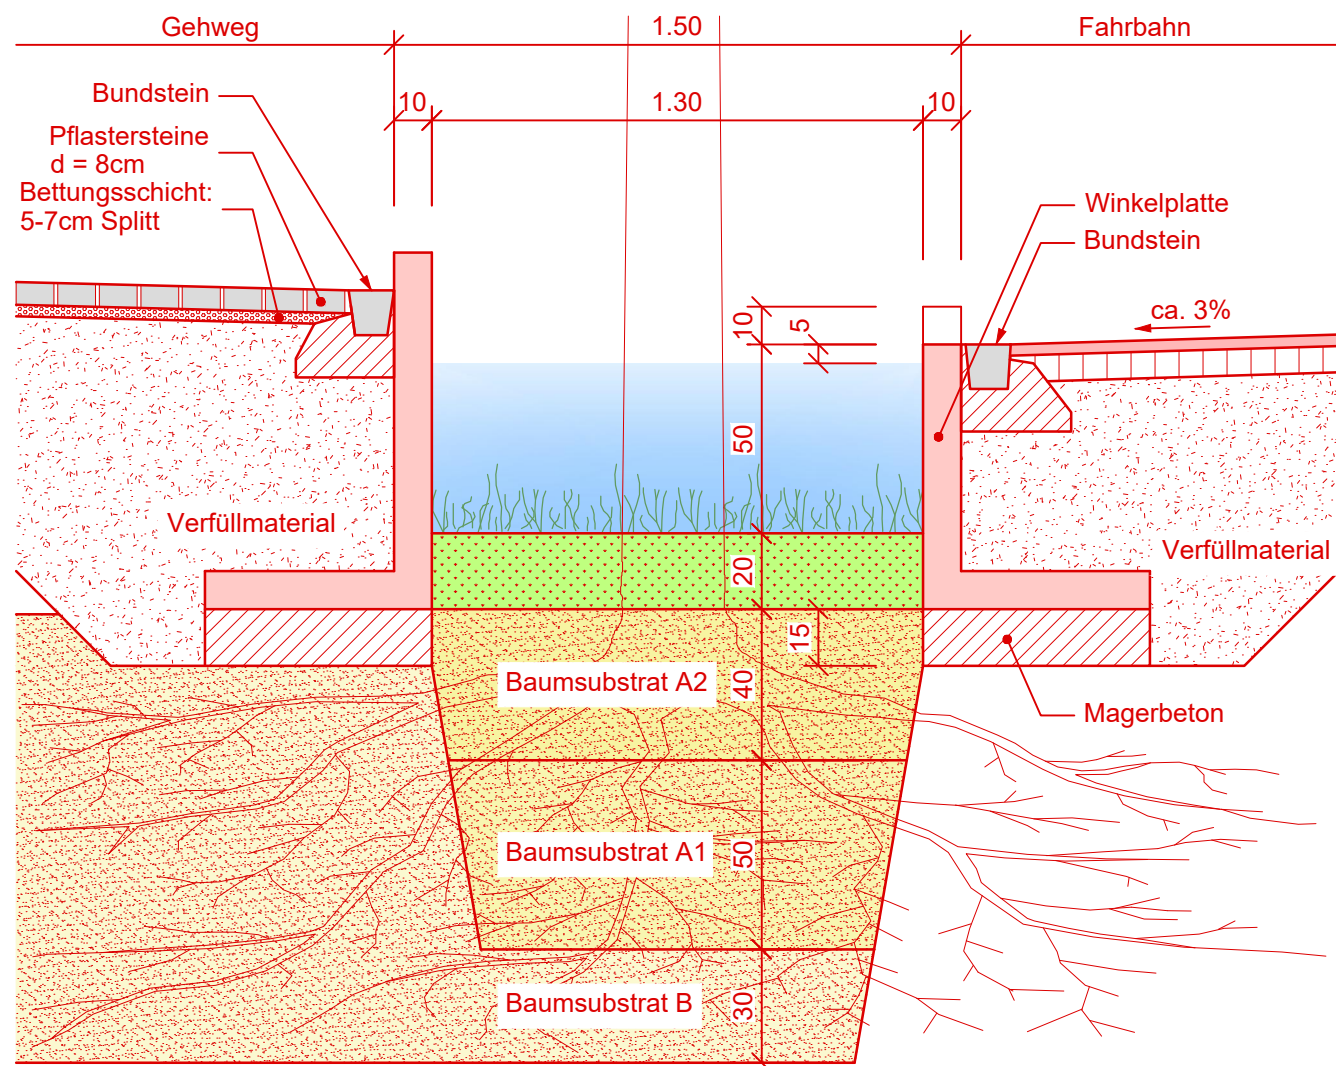

Schnitt Tiefbeet 1:20

Schnitt Tiefbeet Überlauf 1:20

DATUM	GEZ.	KONTR.	VIS.
11.08.2023	KNA	BOF	BOF