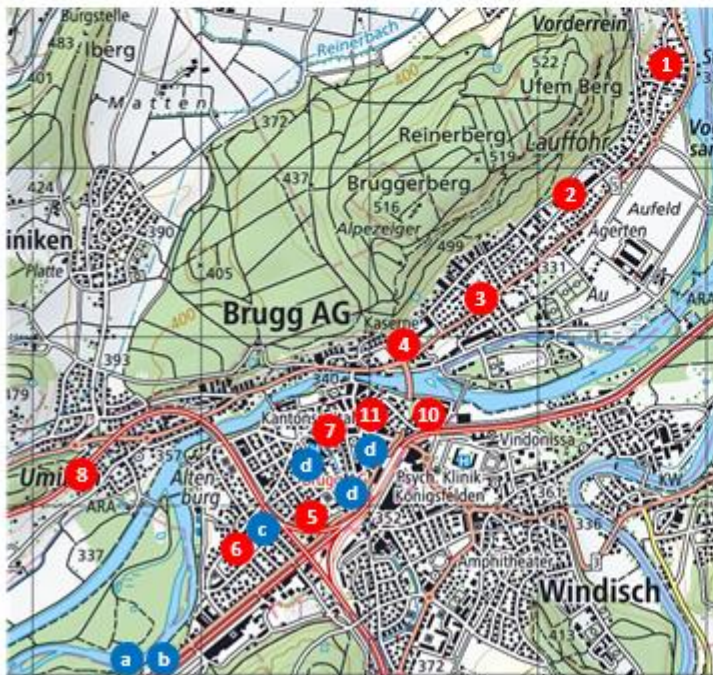

# Brugger Sammelstellen

# Sammelstellen

Die Stadt Brugg (inkl. Schinznach-Bad) verfügt über elf oberirdische Sammelstellen. Die meisten Standorte dienen als Wertstoffsammelstellen und haben sich in den letzten Jahren sehr gut bewährt. Der Analysebericht von Swiss Recycling aus dem Jahr 2015 bestätigt diese Feststellung.

1. Dorfstrasse Lauffohr
  2. Schulhaus Langmatt
  3. Weiermattweg
  4. Parkplatz Schützenmatt
  5. Bilander
  6. Badstrasse
  7. Laurstrasse
  8. Fluhmattstrasse Umiken
  9. Mehrzweckmagazin Schinznach-Bad
  10. Werkhof Stadt Brugg
  11. Sammelstelle Schulthess-Allee
- a. Entsorgung-Park Brugg
  - b. Recyclingstelle Kosag AG
  - c. Recyclingstelle Bingisser
  - d. Diverse Apotheken und Verkaufsstellen