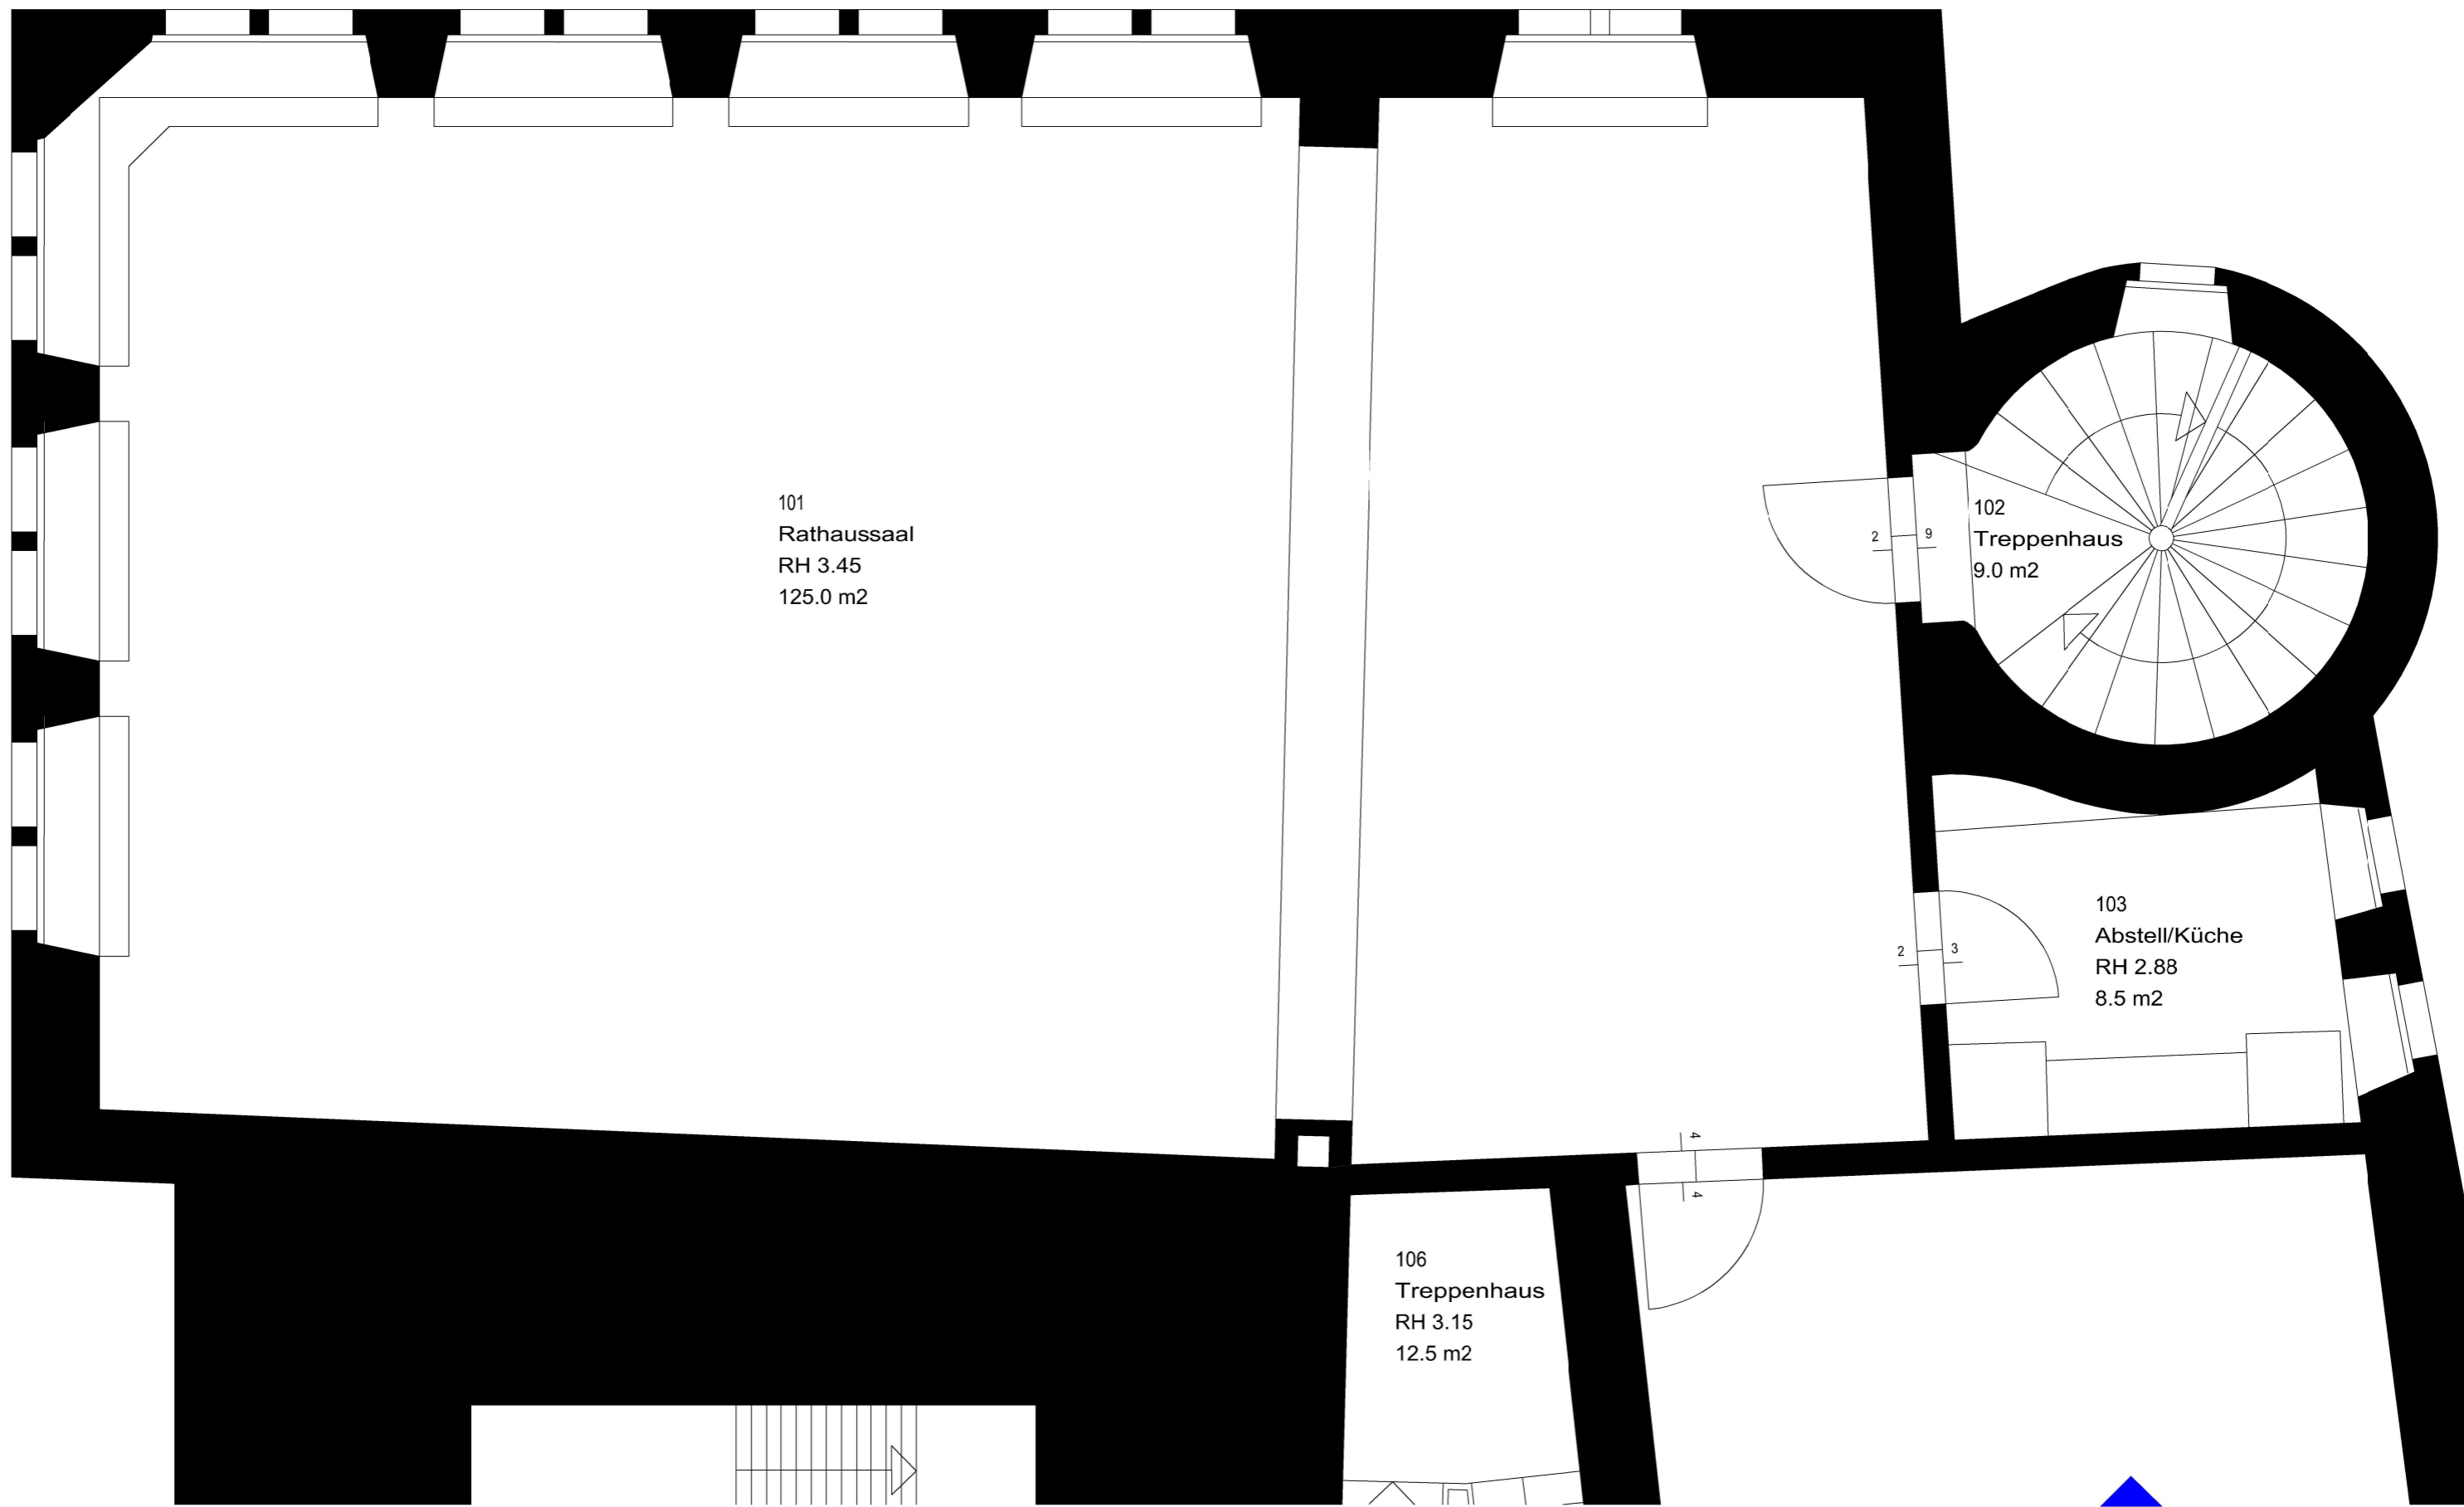

Rathausaal

Situation

Mst. 1:2000

Plangrösse A3 | gez.cb | dat. 10.03.2022

Planung und Bau
Hauptstrasse 5
5200 Brugg
Tel. 056 461 76 33
www.stadt-brugg.ch
planung.bau@brugg.ch

Wo alles zusammenströmt.

Rathausaal