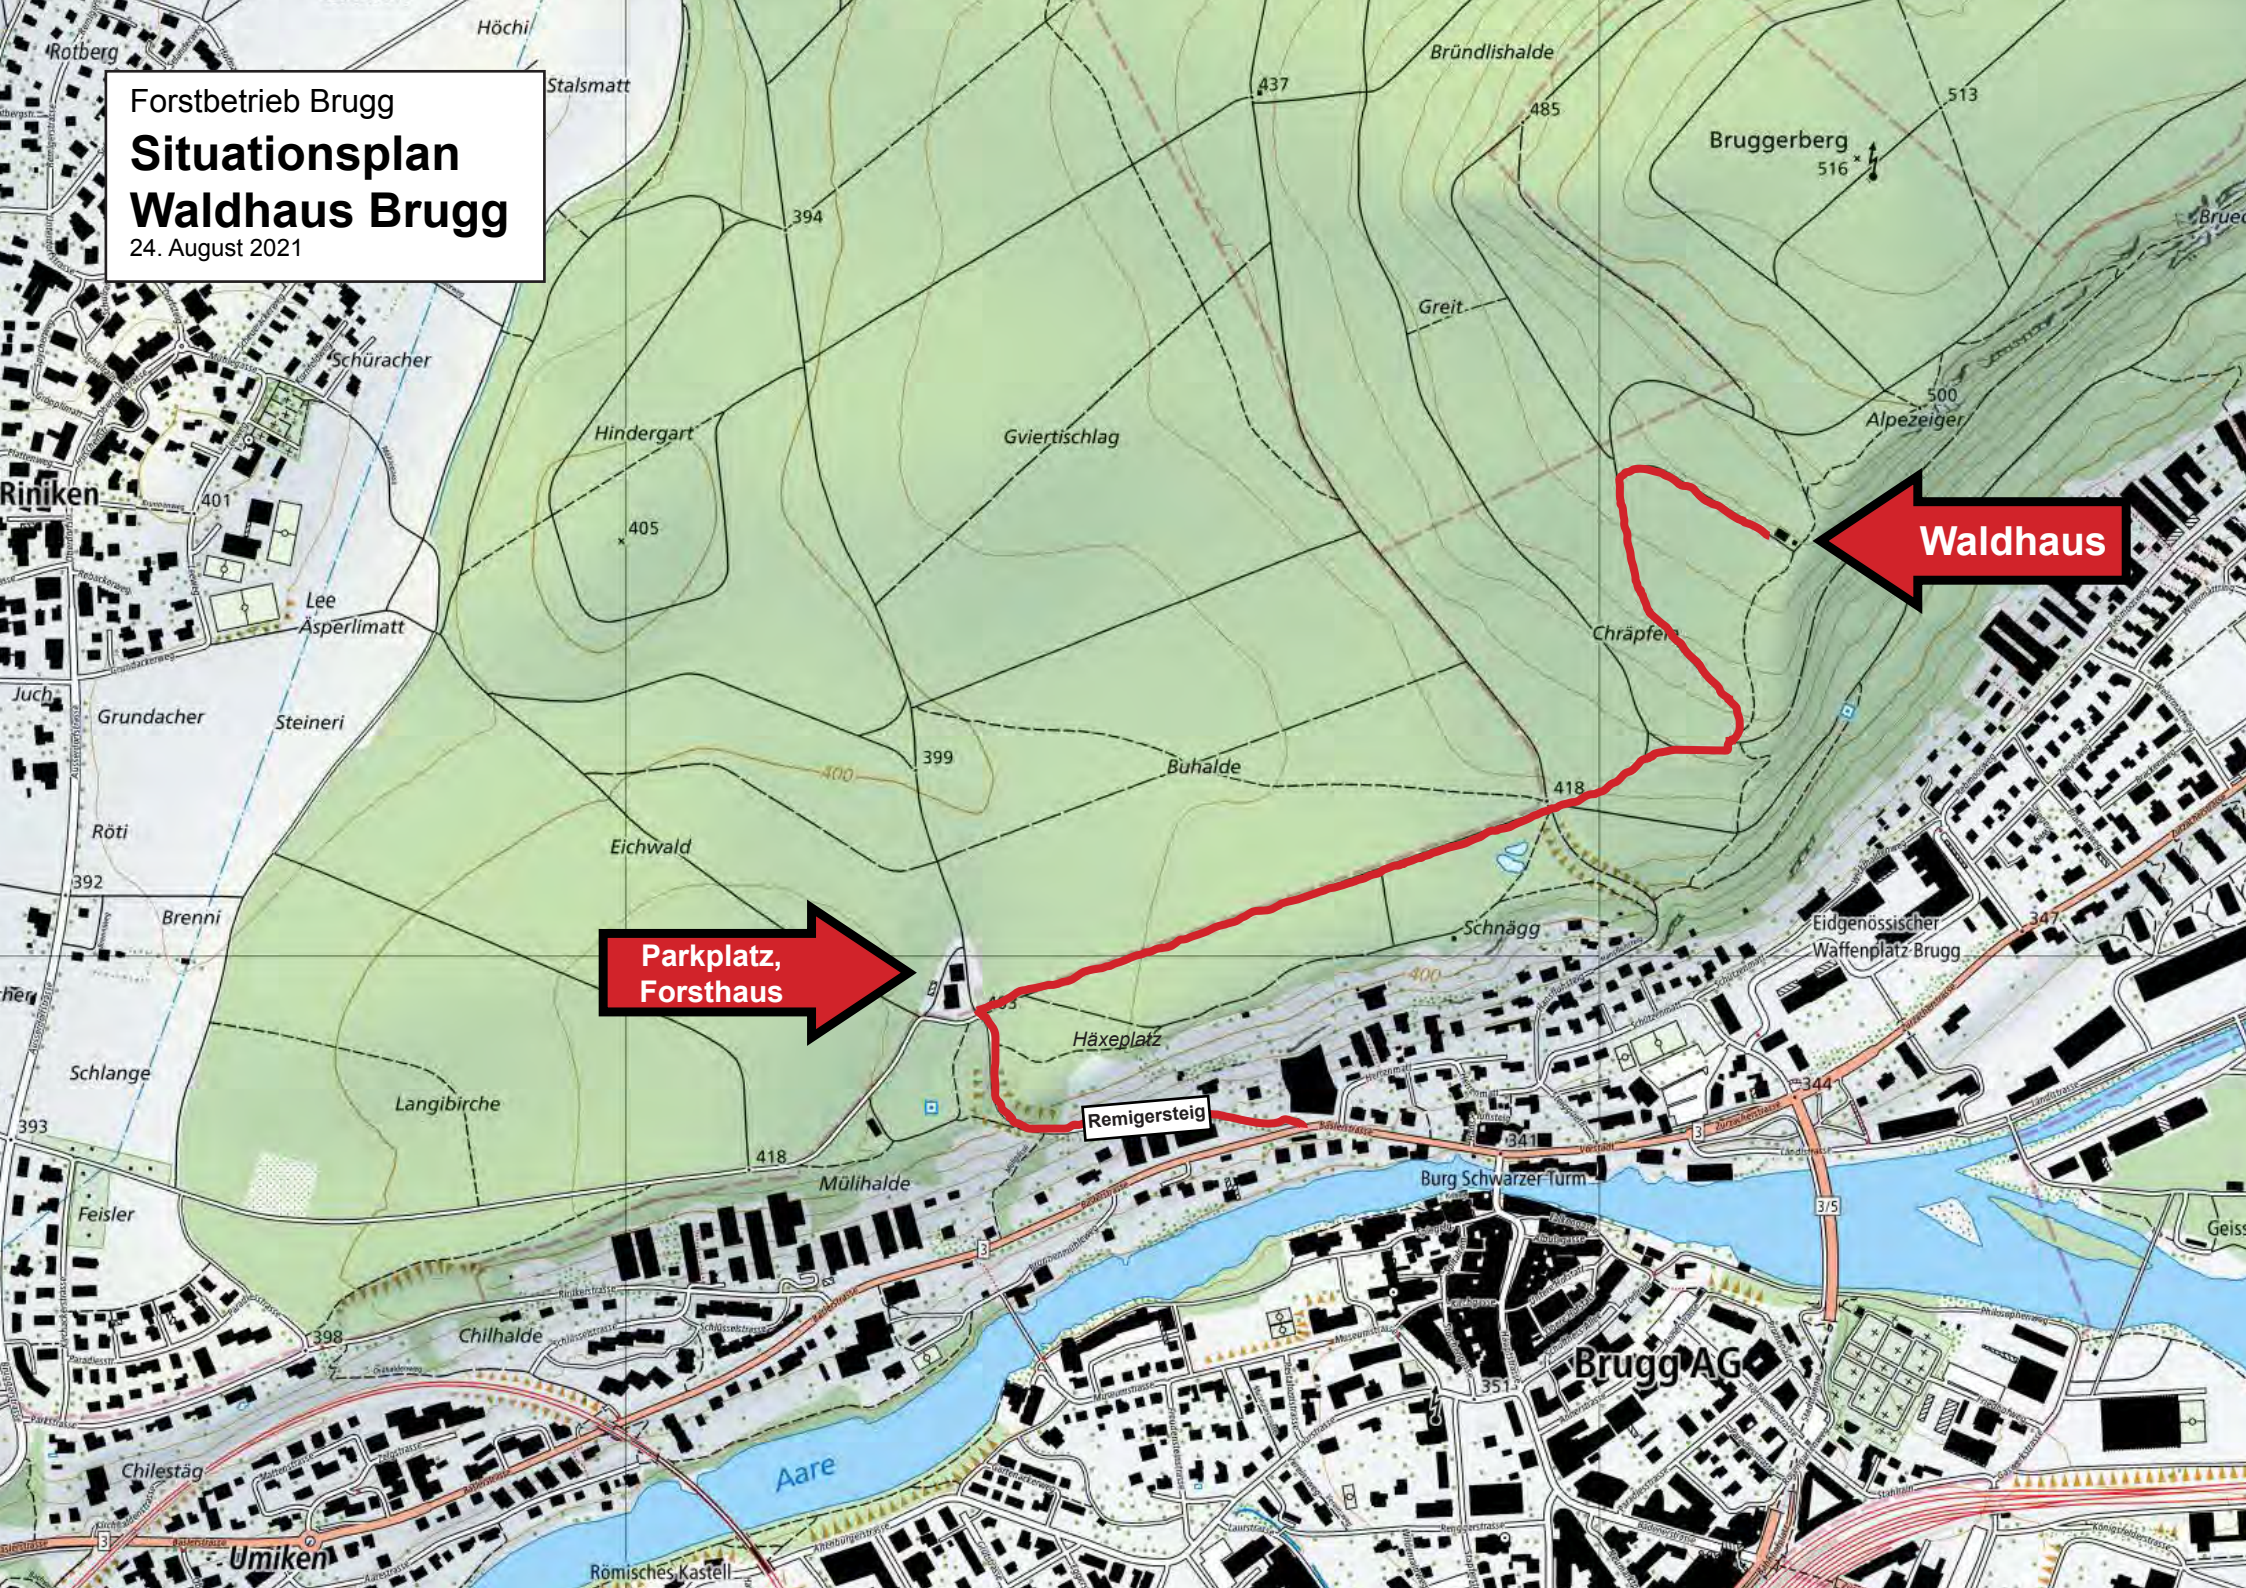

Forstbetrieb Brugg  
**Situationsplan  
Waldhaus Brugg**  
24. August 2021

**Waldhaus**

**Parkplatz,  
Forsthaus**

Remigersteig

Brugg AG

Burg Schwarzer-turm

Aare

Umiken

Gviertischlag

Chräpfen

Eichwald

Buhalde

Schnägg

**Parkplatz,  
Forsthaus**

Häxeplatz

Eidgenössischer  
Waffenplatz Brugg